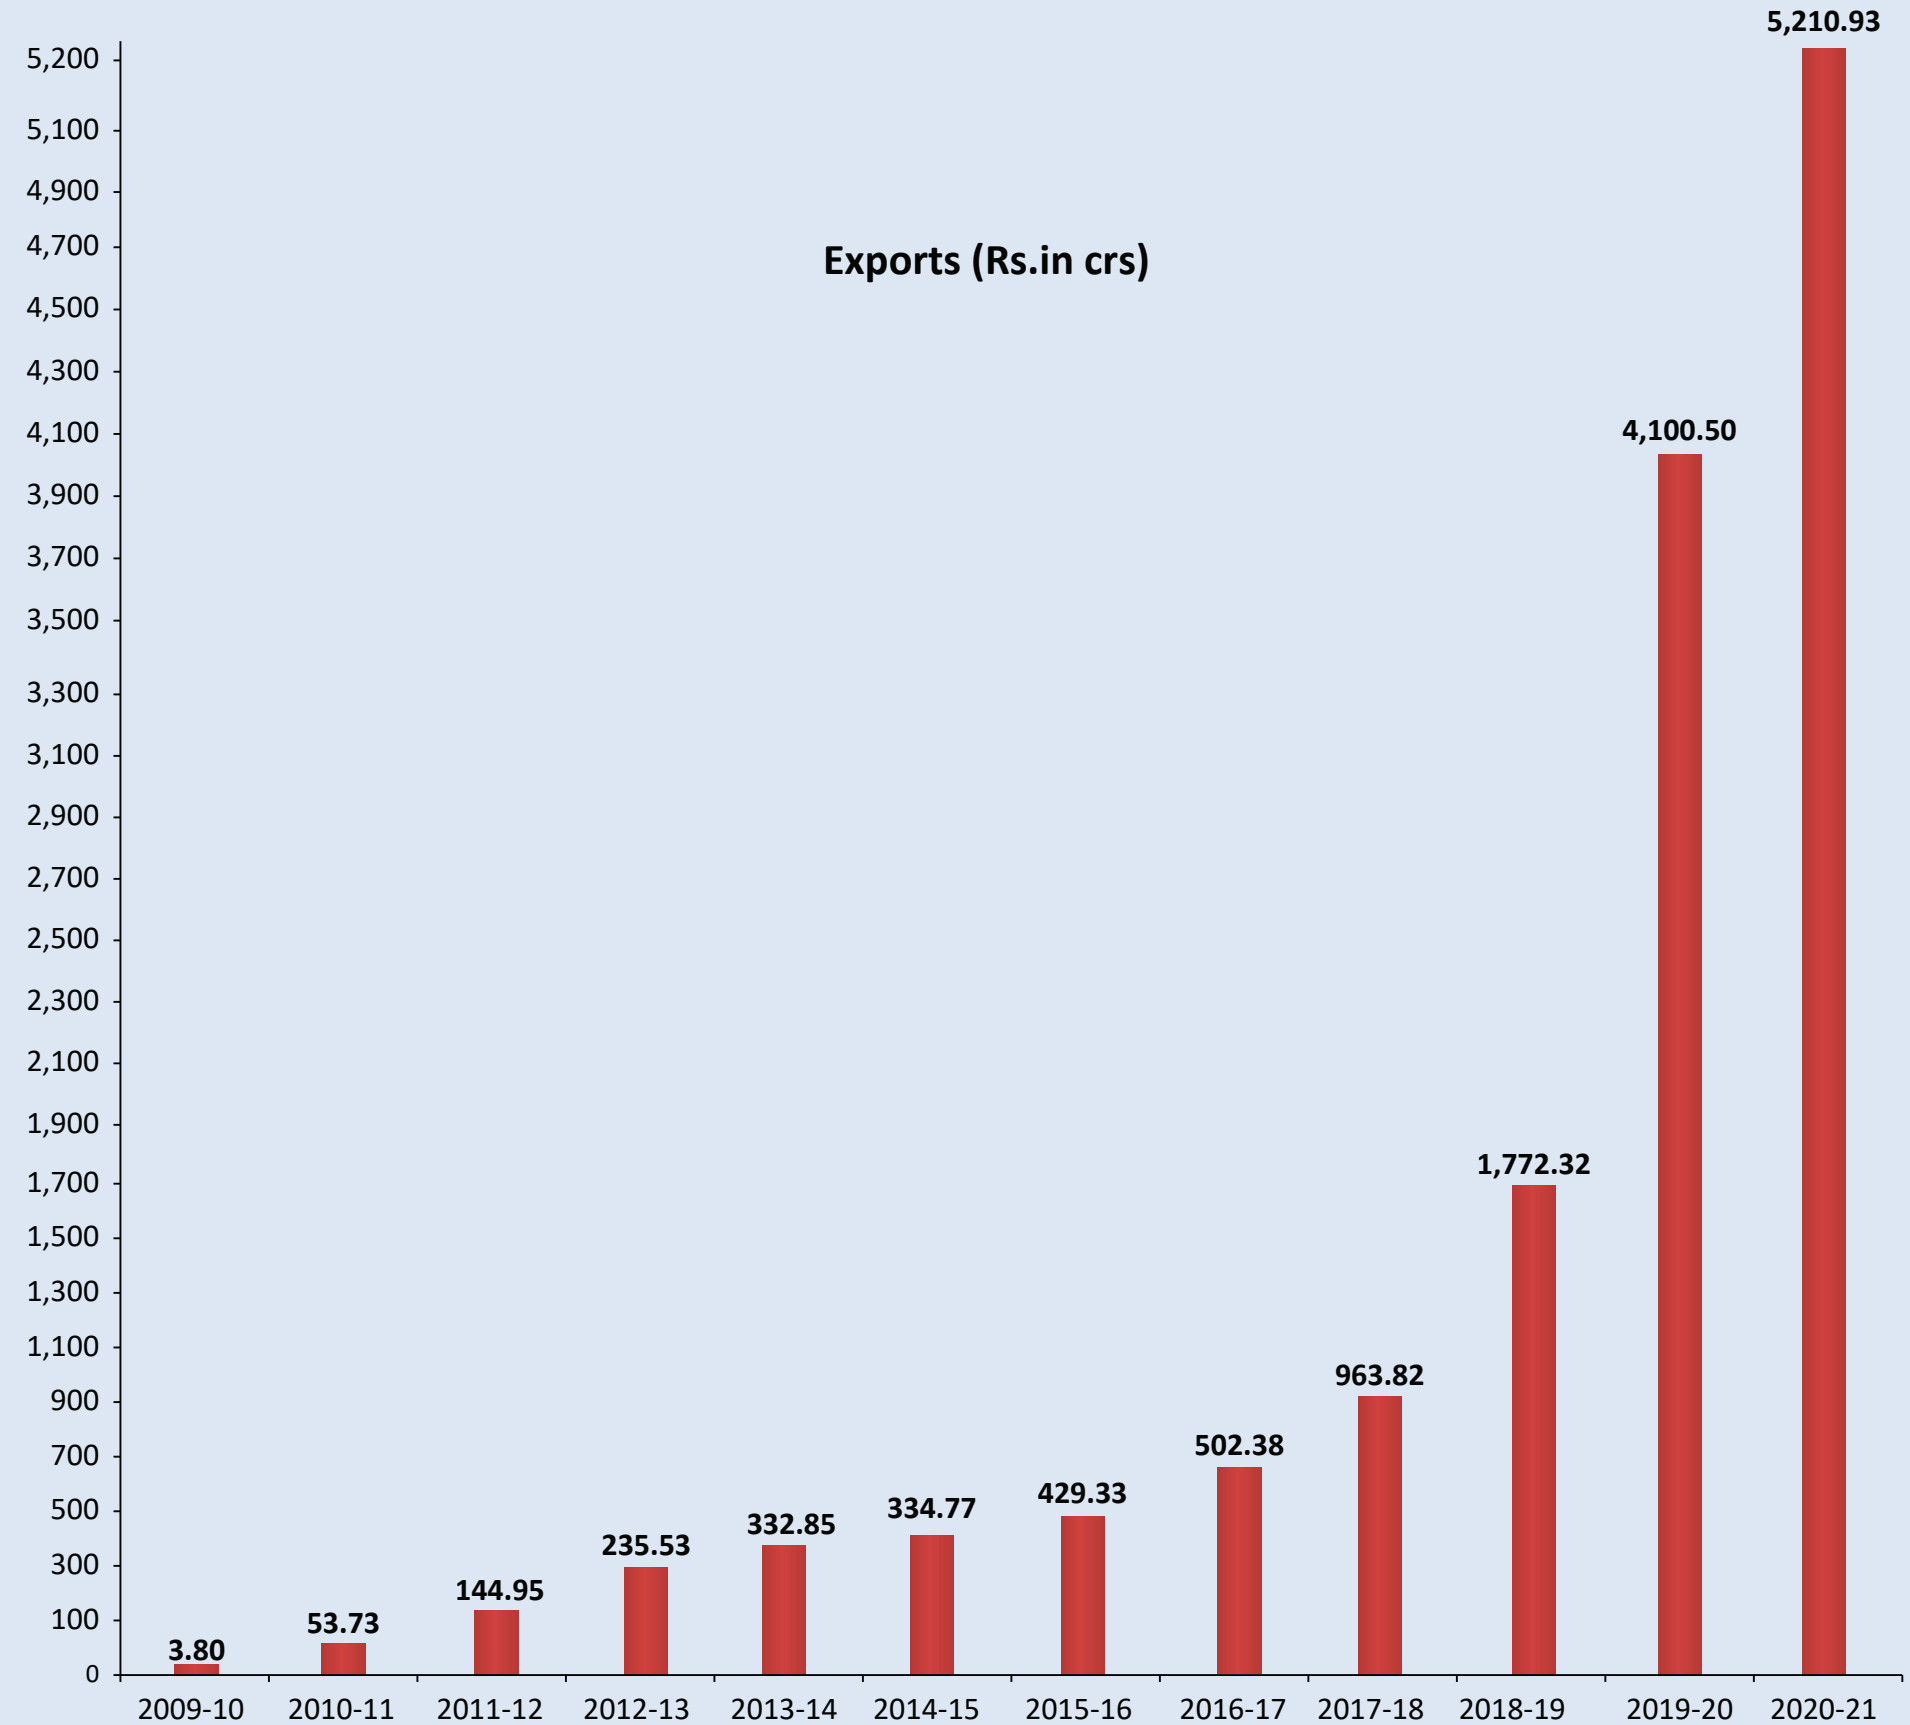

Exports

2009 - 10	3.80
2010 - 11	53.73
2011 - 12	144.95
2012 - 13	235.53
2013 - 14	332.85
2014 - 15	334.77
2015 - 16	429.33
2016 - 17	502.38
2017 - 18	963.82
2018 - 19	1,772.32
2019 - 20	4,100.50
2020 - 21	5,210.93

Total 14,084.91

Exports (Rs.in crs)